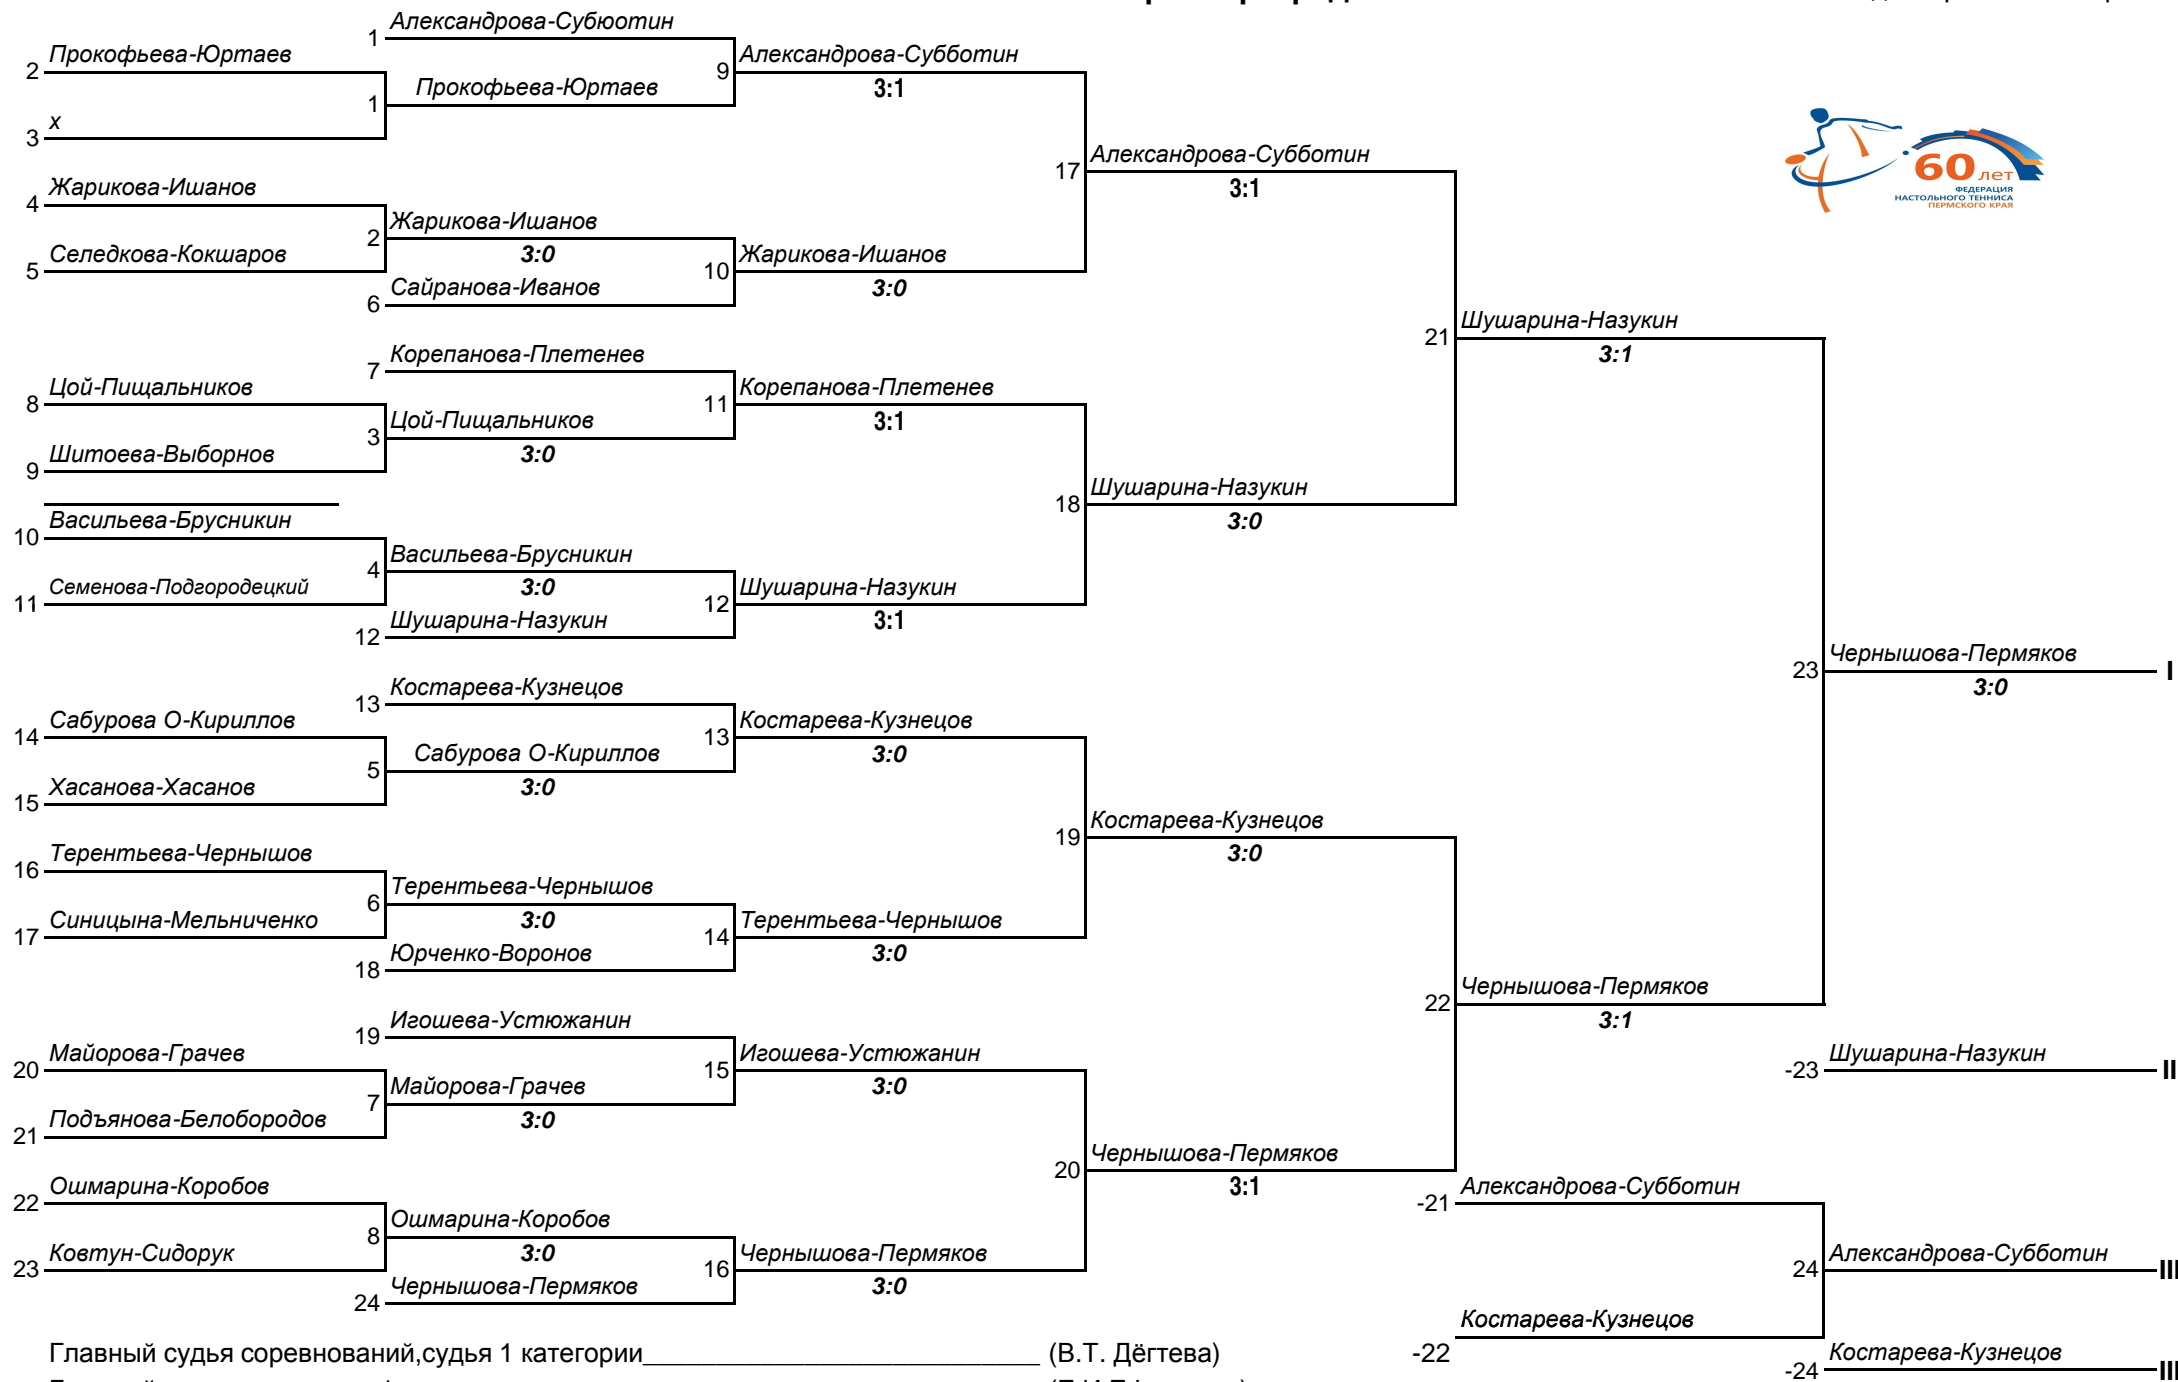

Личный Чемпионат Пермского края по настольному теннису среди мужчин и женщин

Протокол

Смешанный парный разряд

7-9 декабря 2012 г. Пермь

Главный судья соревнований, судья 1 категории _____ (В.Т. Дёгтева)

Главный секретарь, судья 1 категории _____ (Е.И.Ефремова)