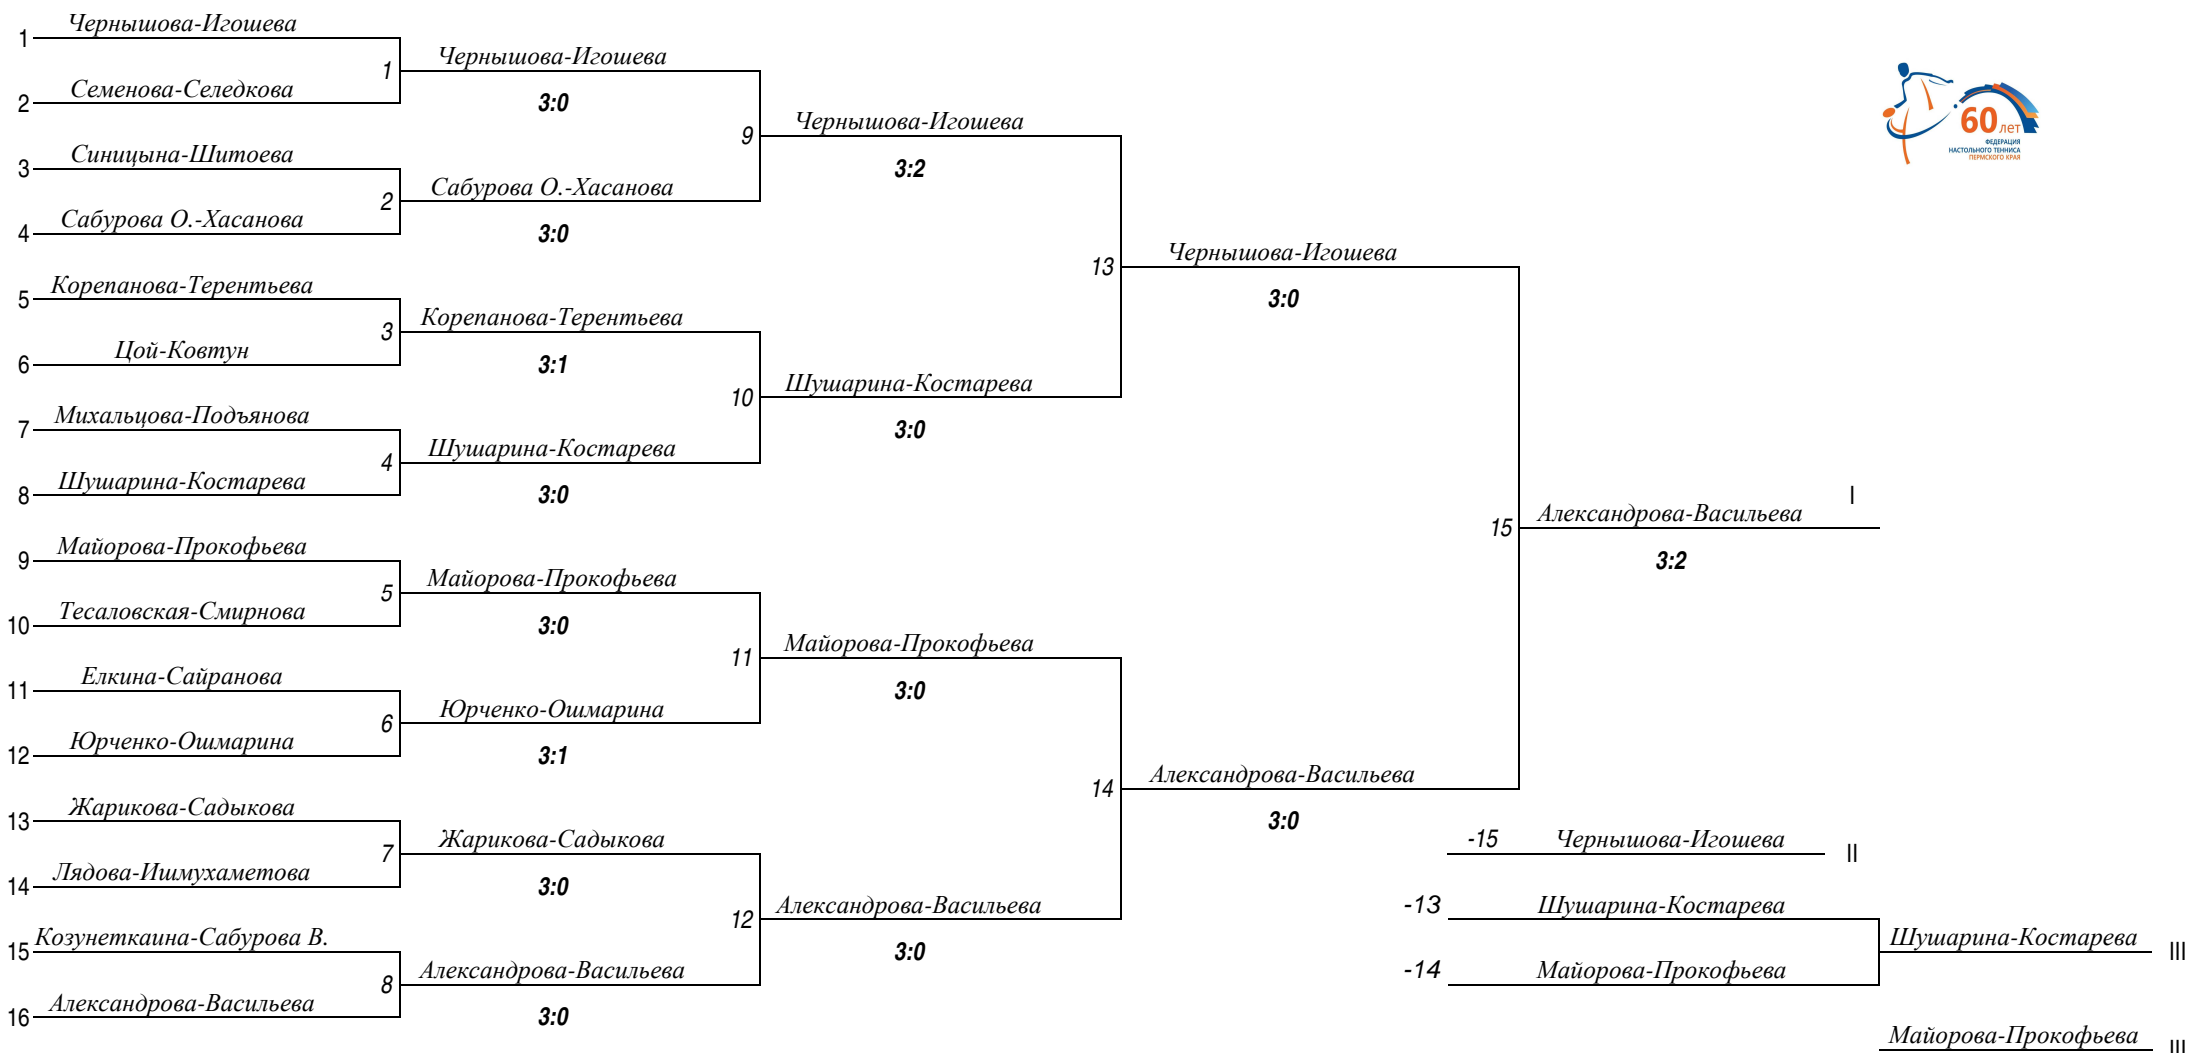

Женский парный разряд

Главный судья соревнований,
судья 1 категории

Дегтева В.Т.

Главный секретарь,
судья 1 категории

Ефремова Е.И.