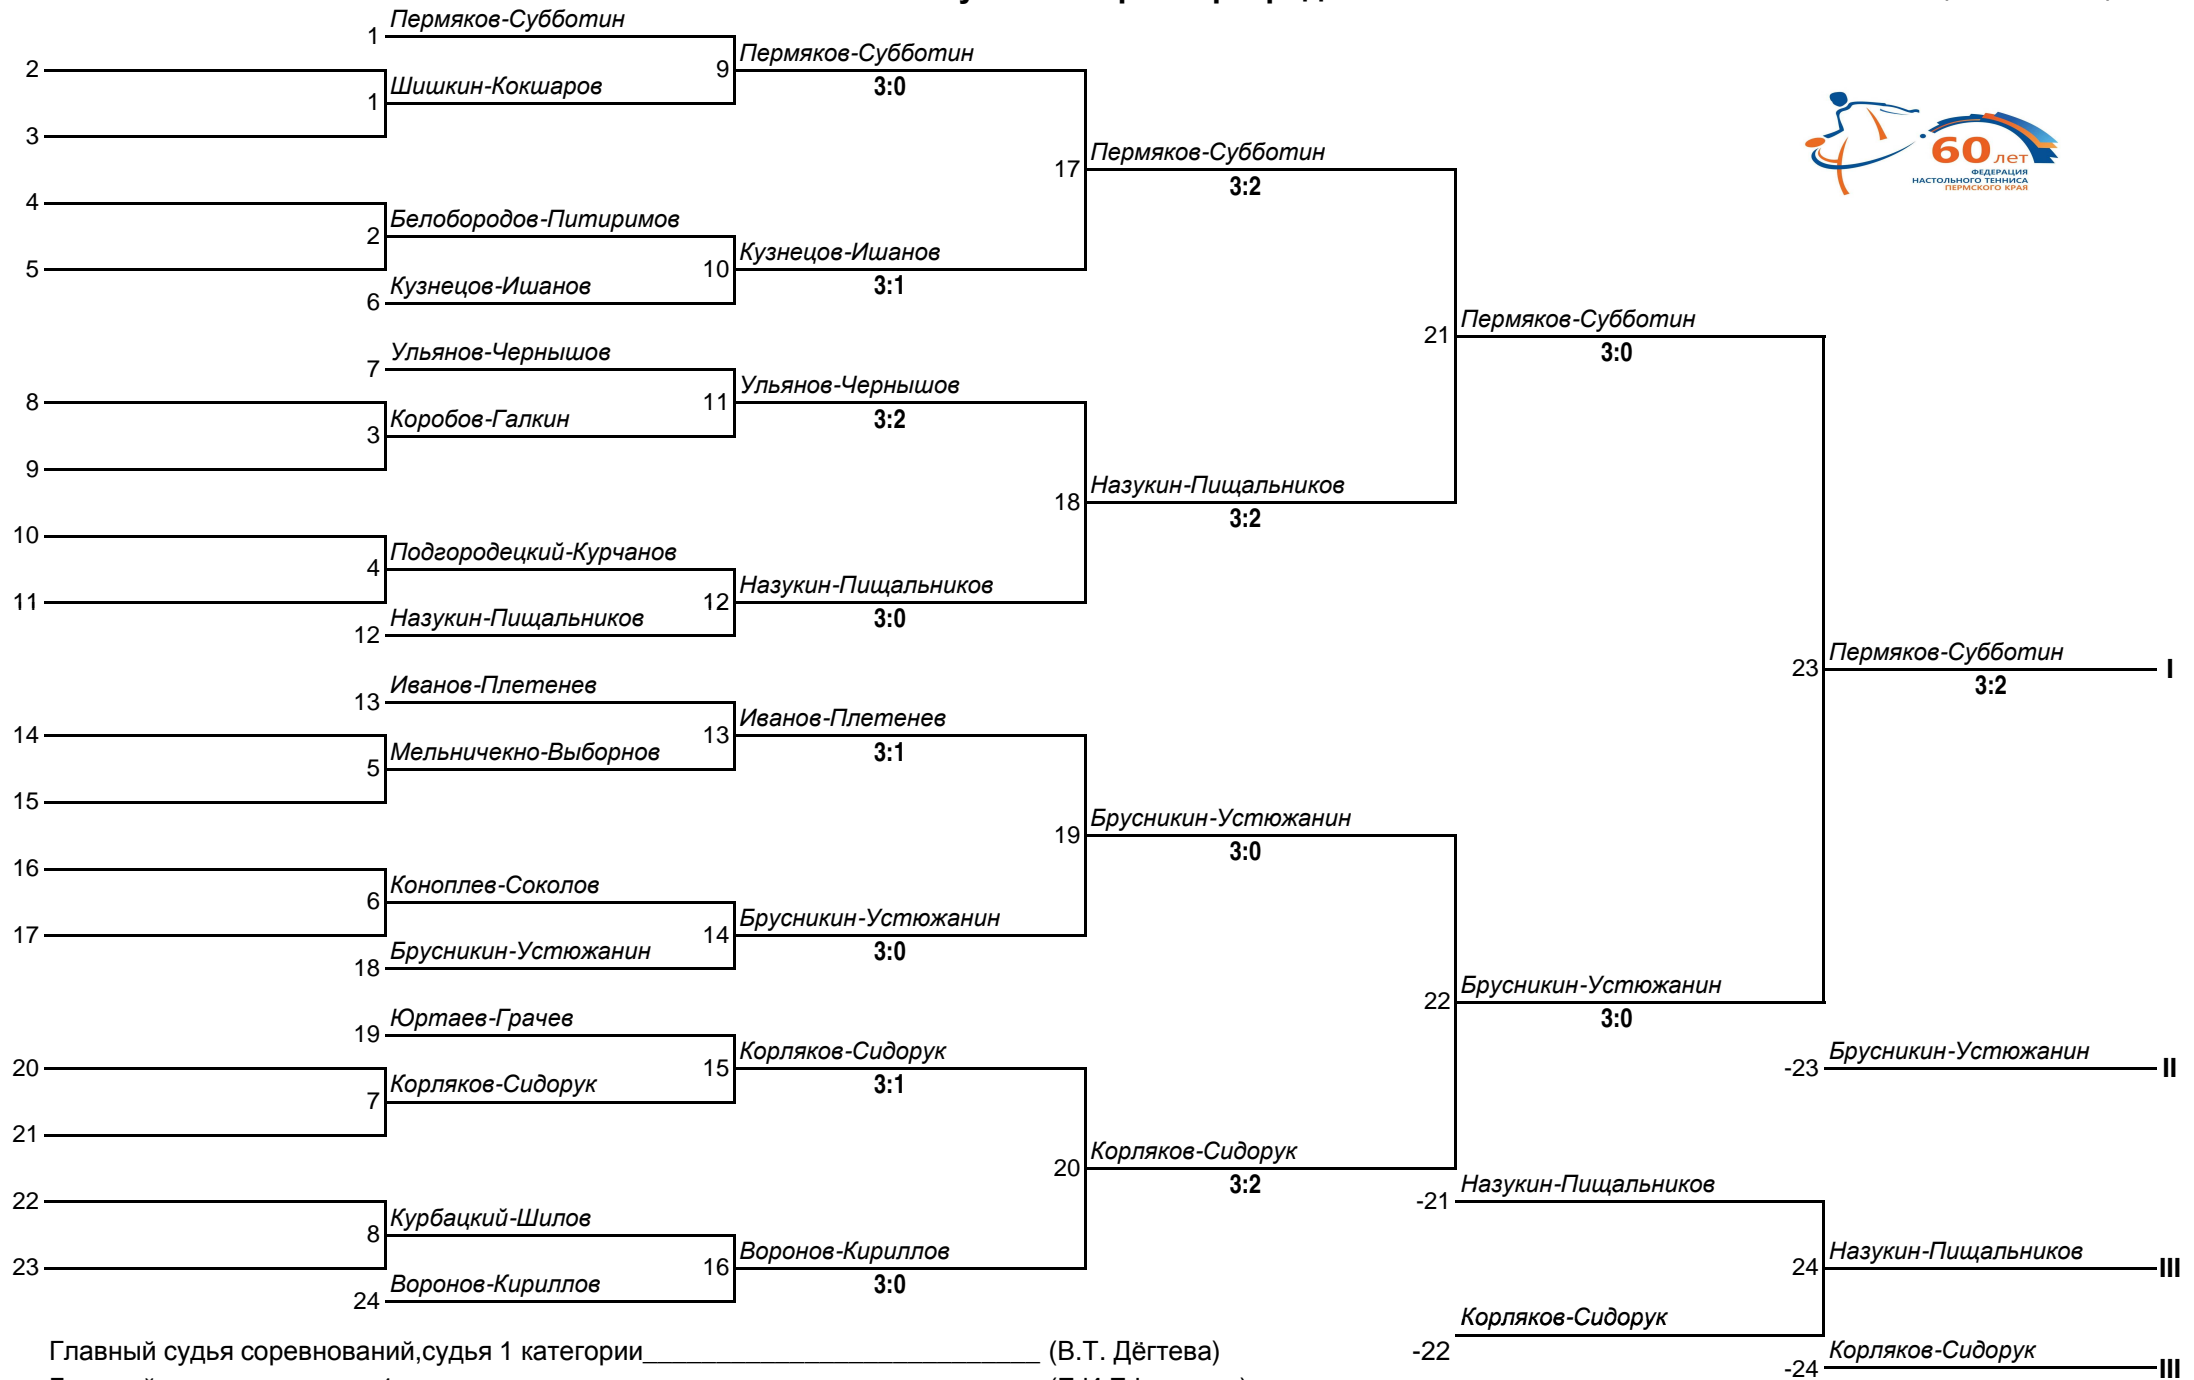

Личный Чемпионат Пермского края по настольному теннису среди мужчин и женщин

Протокол Мужской парный разряд

7-9 декабря 2012 г. Пермь

Главный судья соревнований, судья 1 категории _____ (В.Т. Дёгтева)

Главный секретарь, судья 1 категории _____ (Е.И.Ефремова)