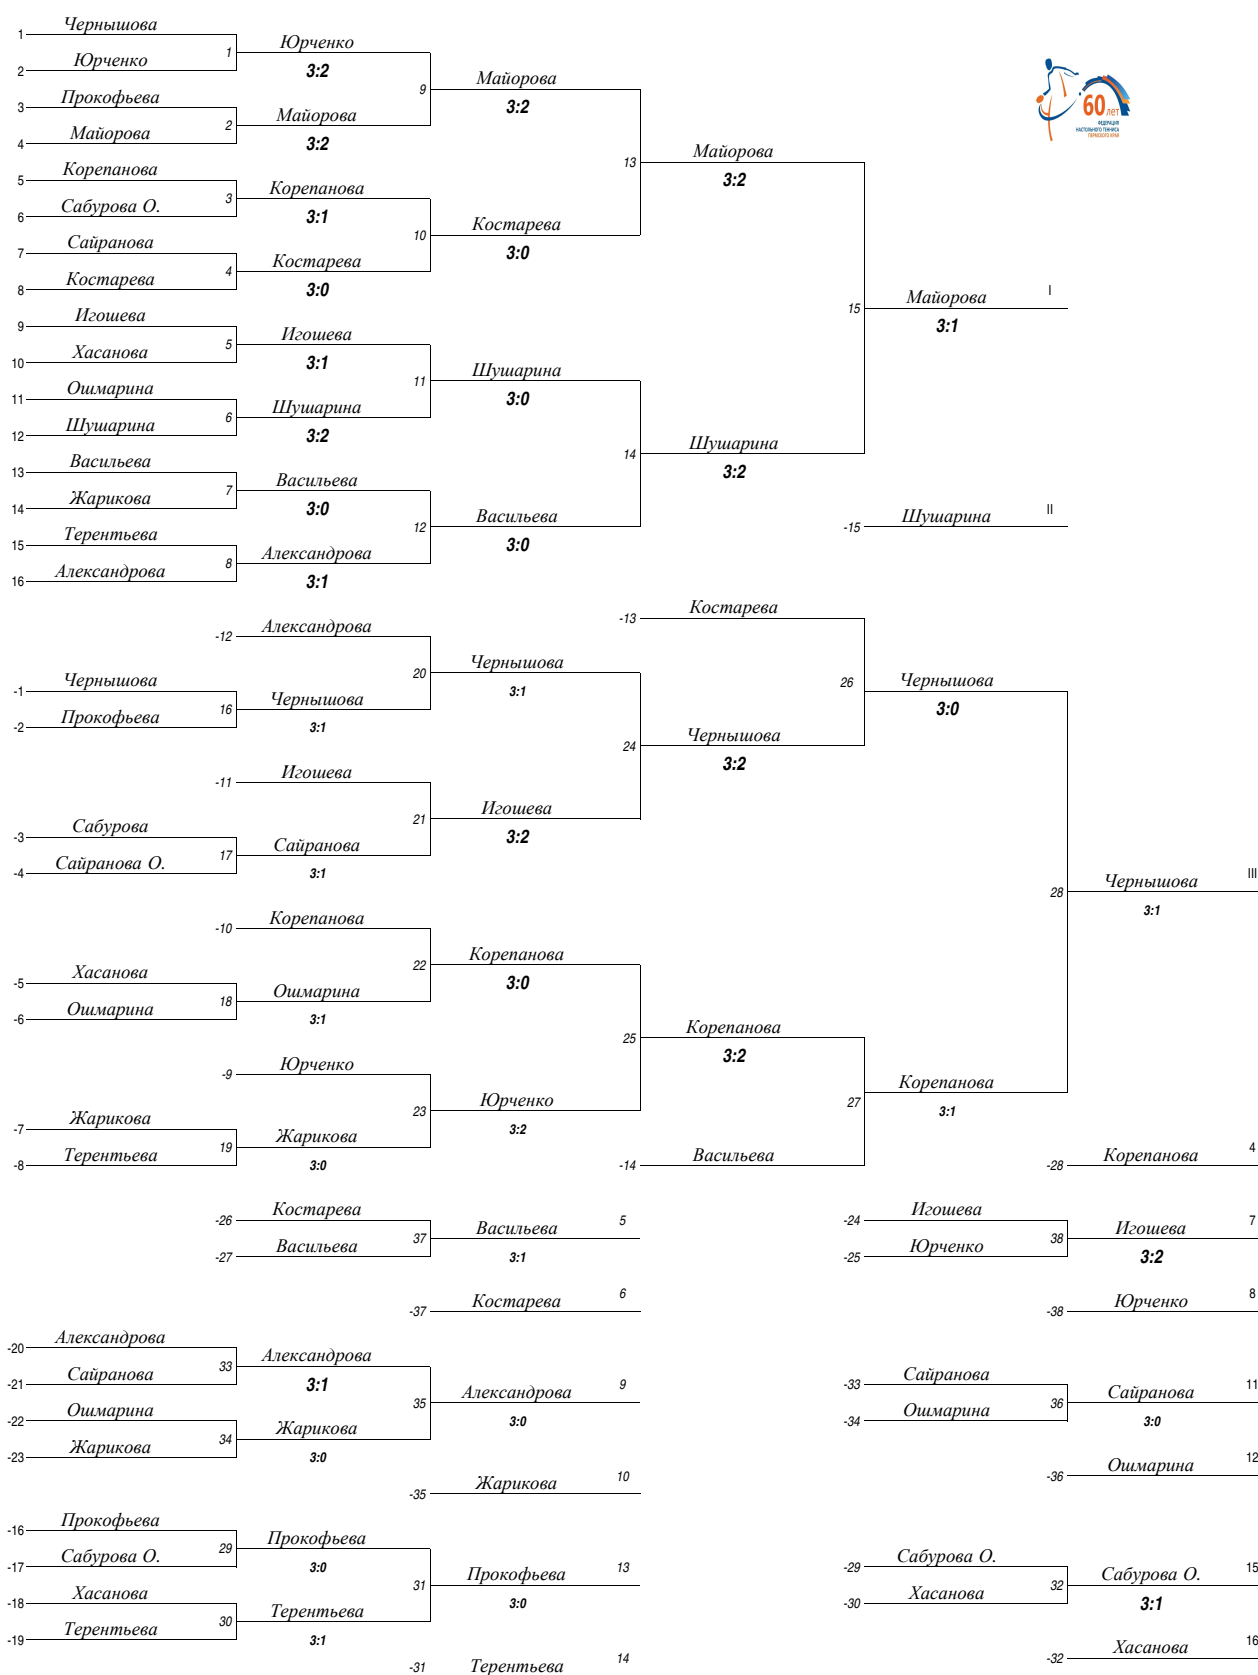

Личный Чемпионат Пермского края по настольному теннису среди мужчин и женщин

7-9.12.2012 г. Пермь

Женщины 1 финал (места с 1 по 16)

Главный судья соревнований,
судья 1 категории

Дегтева В. Т.

Главный секретарь,
судья 1 категории

Ефремова Е. И.