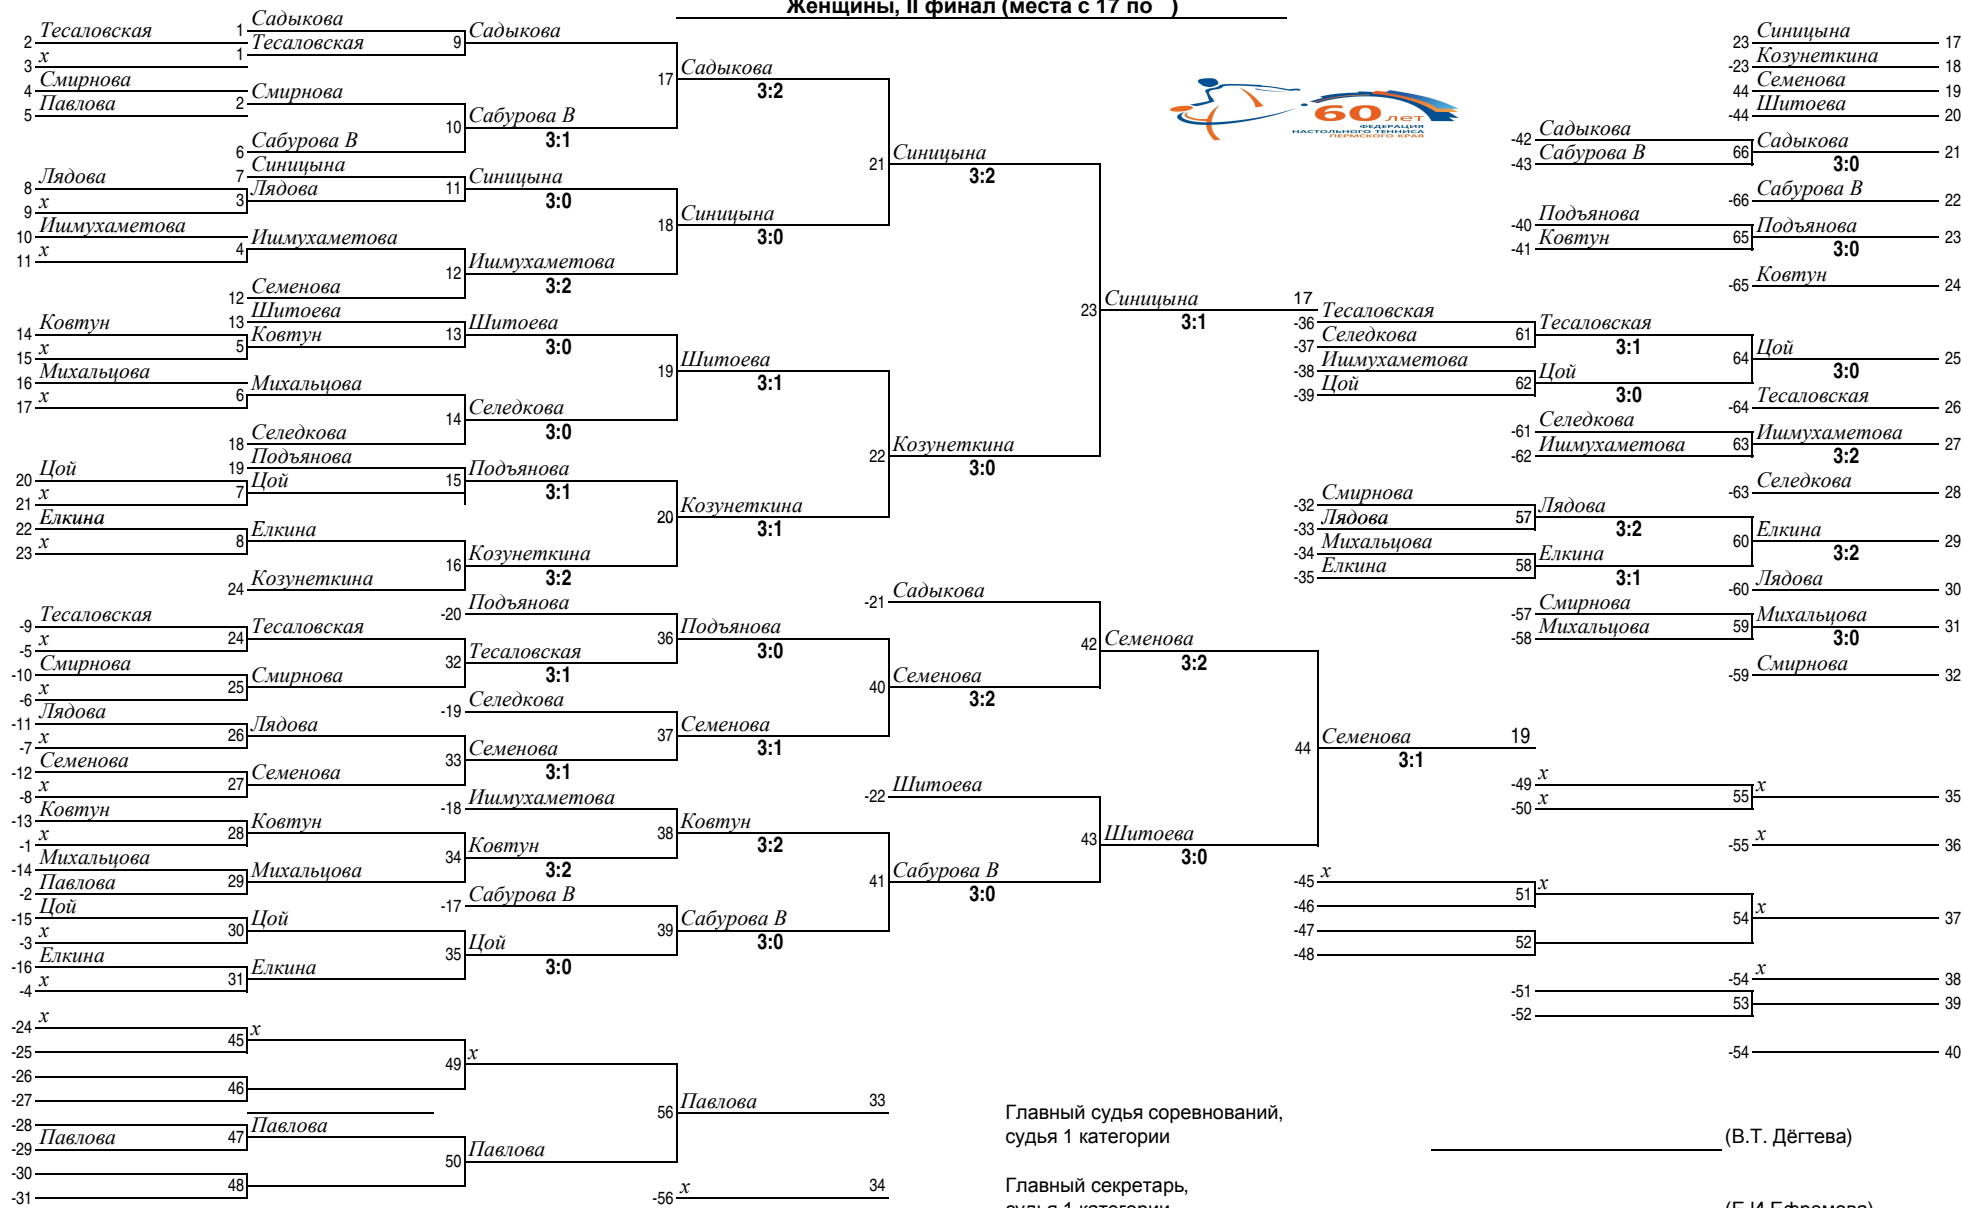

7-9.12.2012 г.Пермь

Женщины, II финал (места с 17 по)

Личный чемпионат Пермского края по настольному теннису среди мужчин и женщин

Таблица: Проведения соревнований по групповому (круговому) способу

7-9.12.2012 г. Пермь