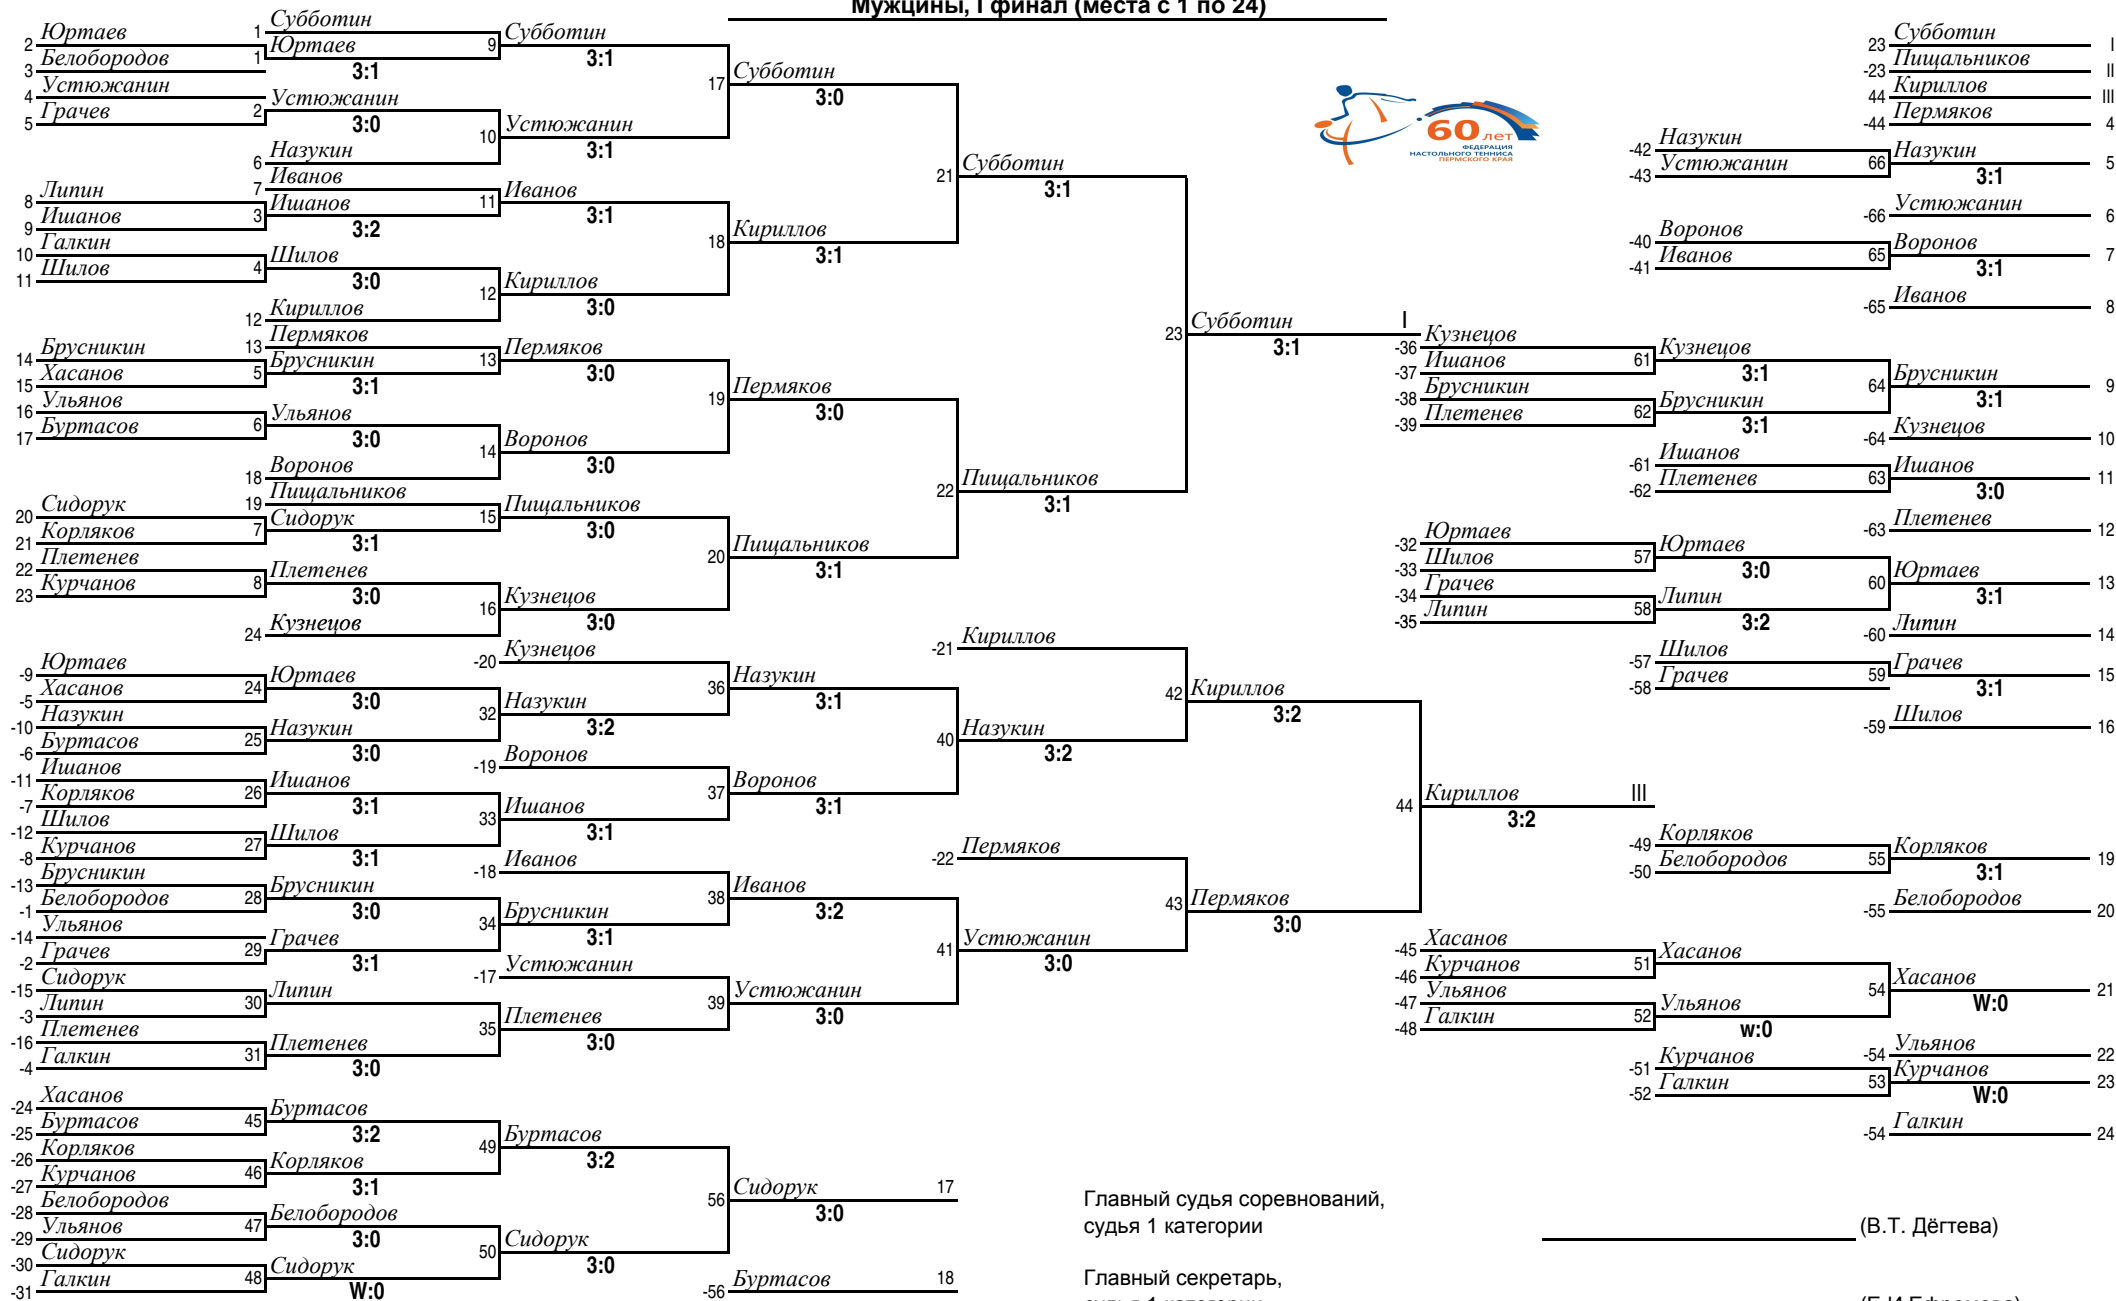

Личный Чемпионат Пермского края по настольному теннису среди мужчин и женщин

7-9.12.2012 г.Пермь

Мужчины, I финал (места с 1 по 24)