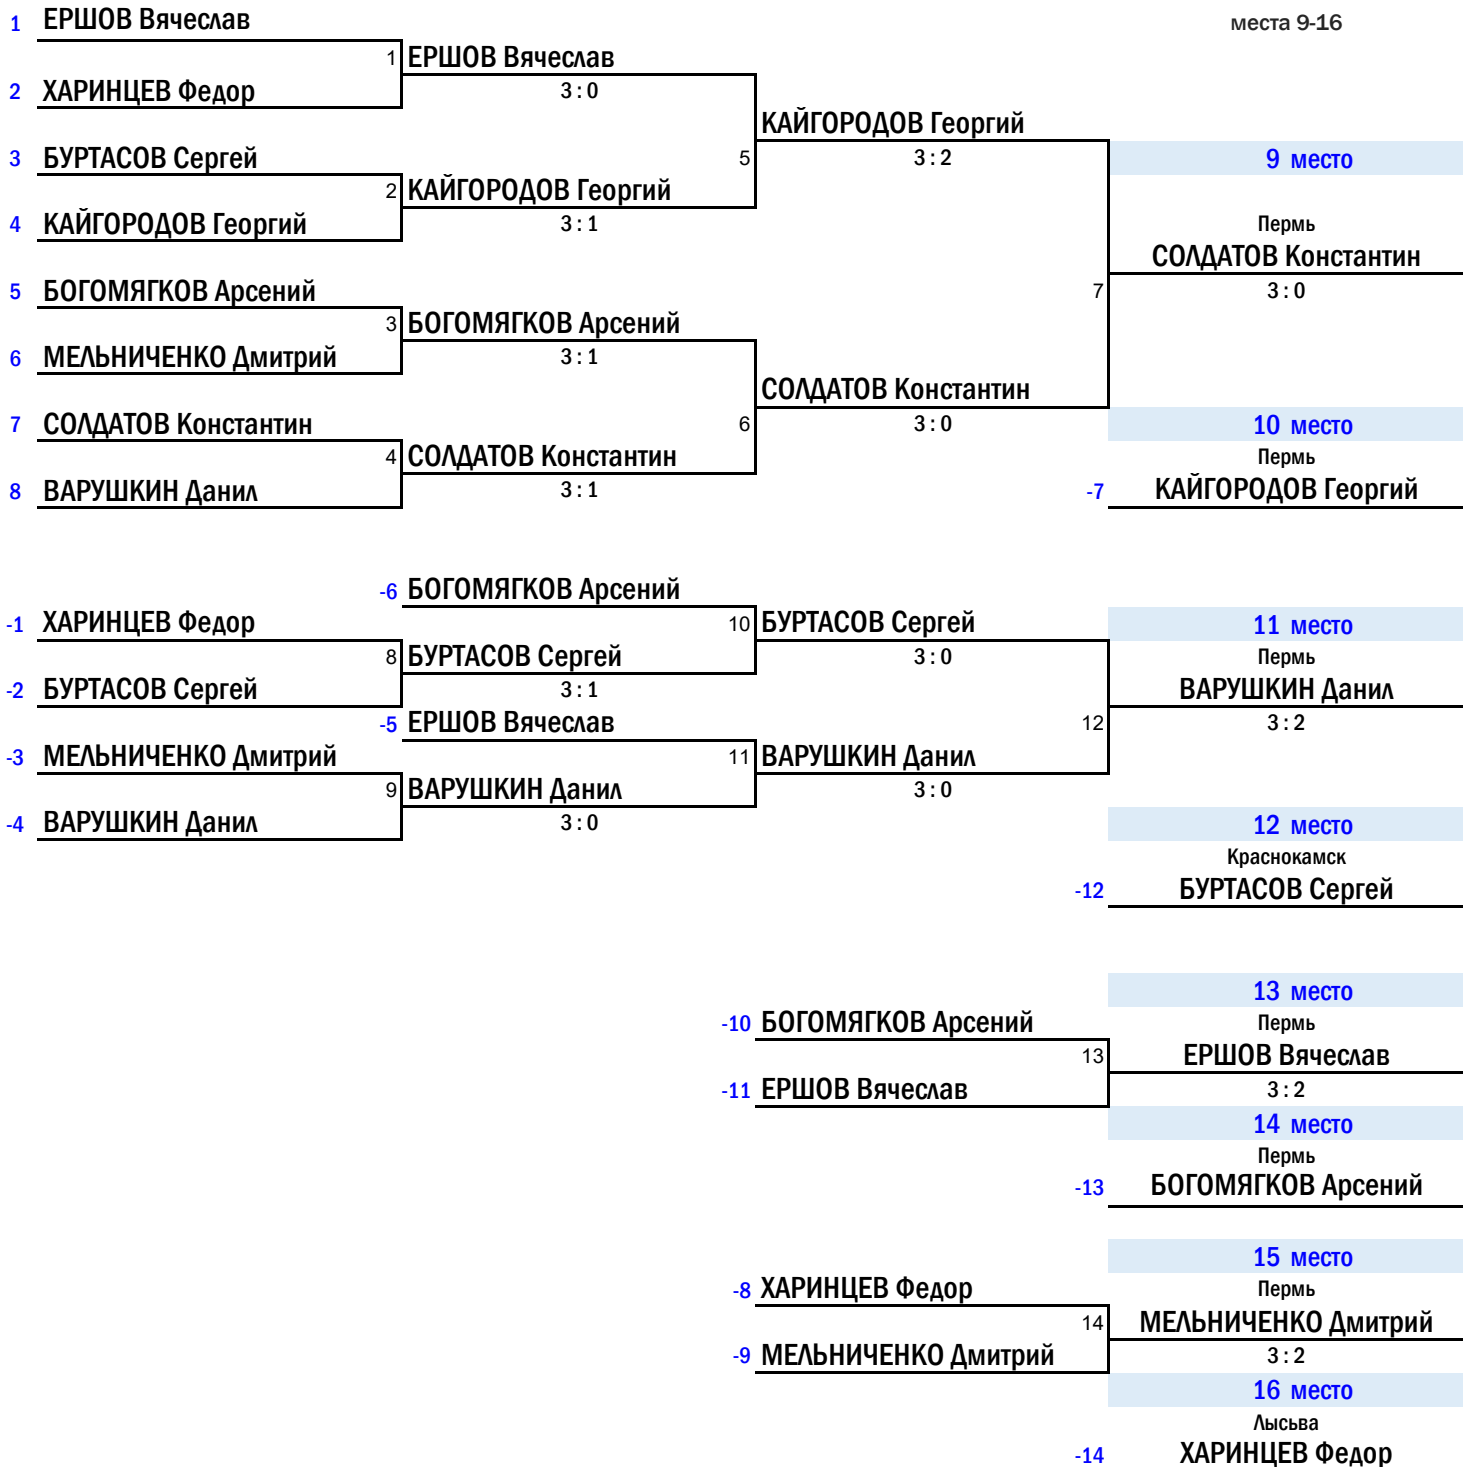

краевые соревнования по настольному теннису "Турнир сильнейших спортсменов Пермского края "ТОП 16" по итогам 2019 года

Пермский край, д.Кондратово, ДС "Красава"

25 января 2020 г.

МУЖЧИНЫ

ФИНАЛ № 2

места 9-16

Главный судья, судья 1 категории

Мильто А.А.

Главный секретарь, судья 1 категории

Ефремова Е.И.