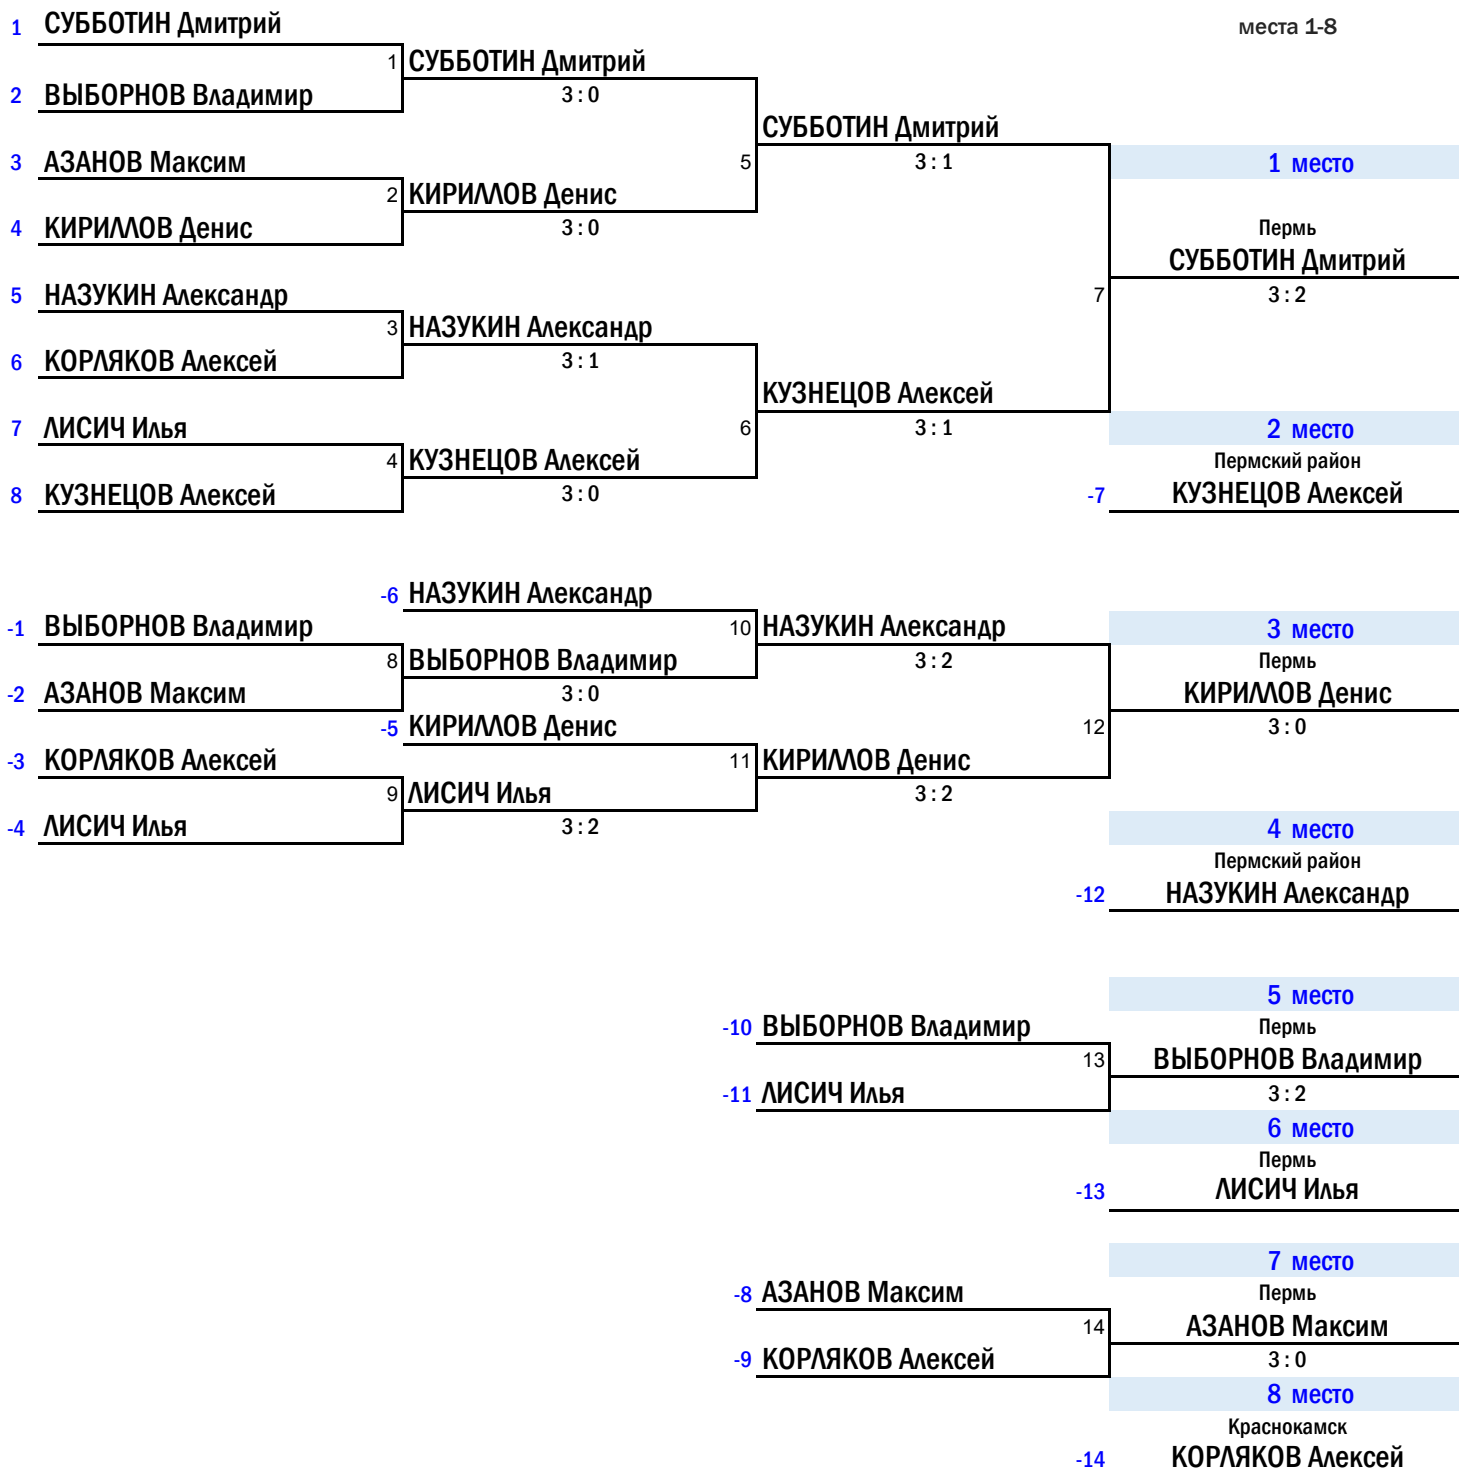

краевые соревнования по настольному теннису "Турнир сильнейших спортсменов Пермского края "ТОП 16" по итогам 2019 года

Пермский край, д.Кондратово, ДС "Красава"

25 января 2020 г.

МУЖЧИНЫ

ФИНАЛ № 1

места 1-8

Главный судья, судья 1 категории

Мильто А.А.

Главный секретарь, судья 1 категории

Ефремова Е.И.